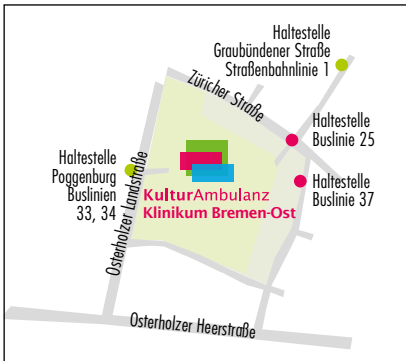

Veranstalter

KulturAmbulanz

Züricher Str. 40
28325 Bremen
Telefon: 0421/408-1757
info@kulturambulanz.de

Die KulturAmbulanz ist eine Einrichtung
der Gesundheit Nord

Öffnungszeiten

Krankenhaus-Museum/Galerie im Park
Mi – So 11:00 – 18:00 Uhr // Eintritt: 4€/2€ //
Patient*innen und Mitarbeiter*innen der GENO
haben freien Eintritt

→ www.kulturambulanz.de

→ facebook.de/KulturAmbulanz 

Abbildungen

Außen: Christine Henke, *Jens*, 2019, Portraitfotografie
Innen: Akkela Dienstbier, *Katja*, 2019, Folie mixed media,
Mohnblüten

GESUNDHEIT NORD
KLINIKVERBUND BREMEN